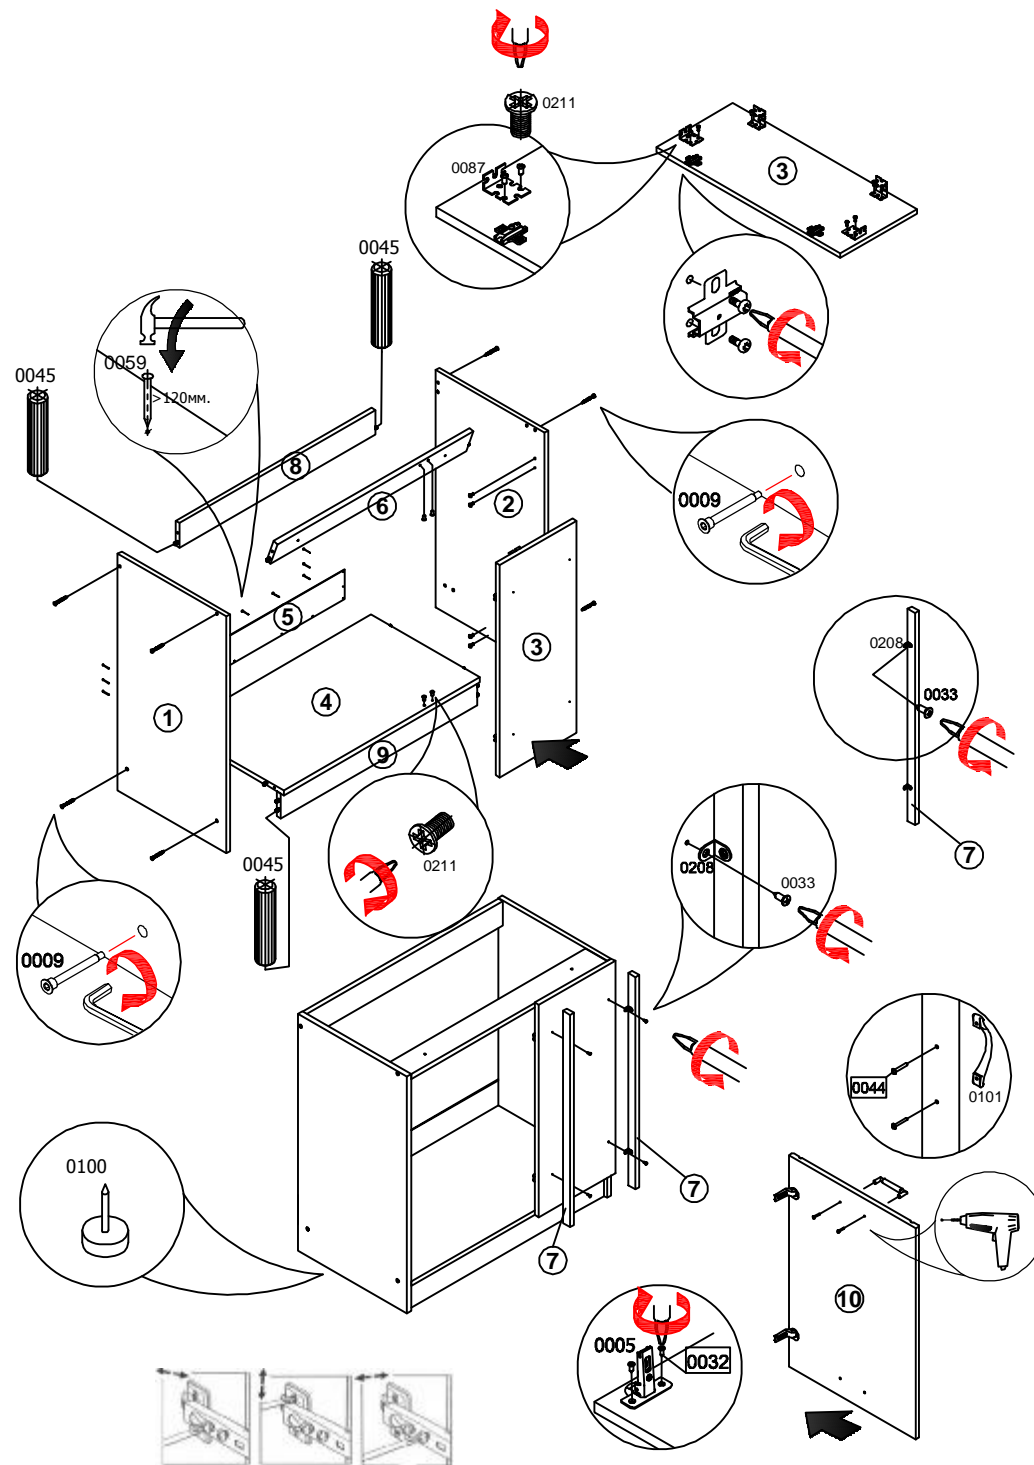

СТЛ.122.02 Тумба под мойку с 1 фасадом "Бланка" Assembly instructions

№	Размеры	Кол.	№ пакета
1	804x426x16	1	1
2	804x426x16	1	1
3	720x300x16	1	1
4	768x426x16	1	1
5	796x100x3	1	1
6	768x84x16	1	1
7	720x28x16	2	1
8	768x84x16	1	1
9	768x84x16	1	1
10	716x496x16	1	3

0059	0044	0032	0033	0039	0211	0009	0009	0087	0208
1.6x25	4x25	4x13	4x16	4x35	6,3x13			арт.0024832	Уголок 16x16
11шт.	2шт.	4шт.	8шт.	2шт.	16шт.	8шт.	8шт.	4шт.	4шт.

0005	0005	0100	0045	0016	0101
Петля 90° W90T42 арт.1061850	Н-3 арт.1071627			VHS 32 1024519	Ручка КО-01(хром/бук)
2шт.	2шт.	4шт.	12шт.	2шт.	1шт.